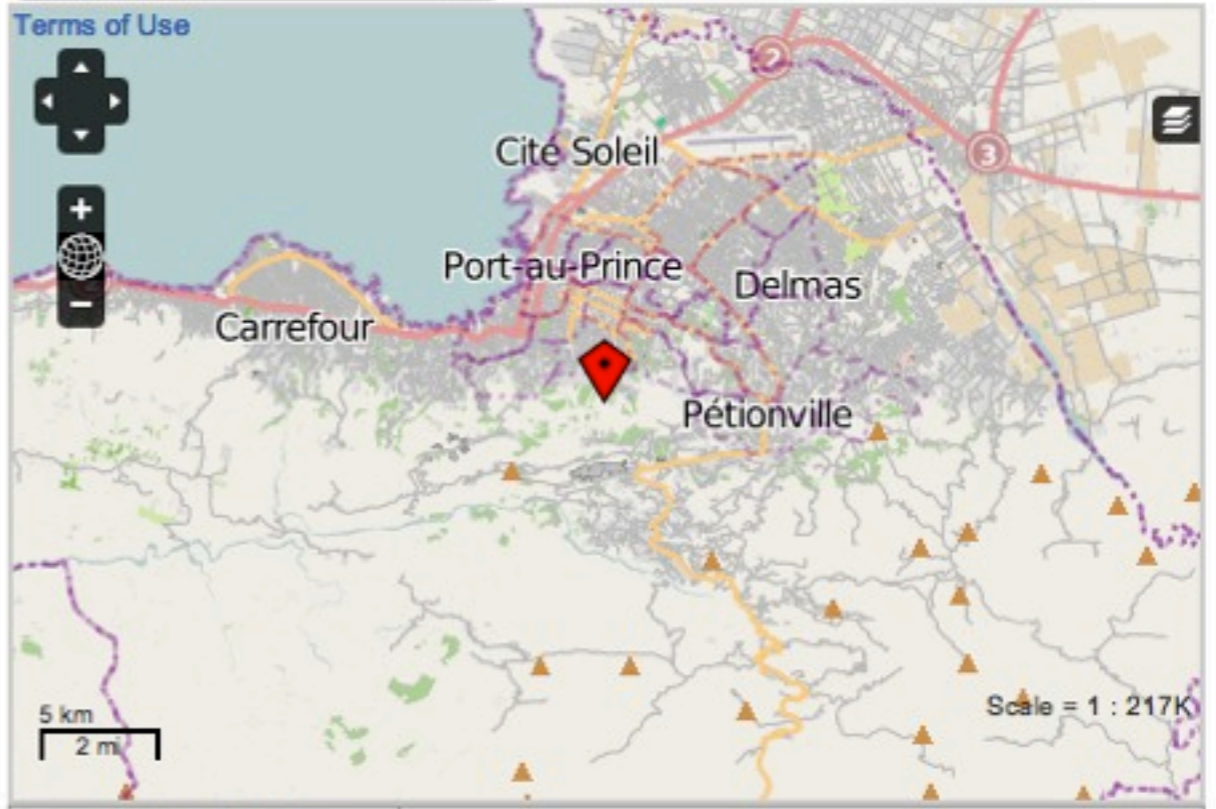

- 1. Urgences | Emergency
- 2. Urgences logistiques | Vital Lines
- 3. Public Health
- 4. Infrastructure Damage
- 5. Infrastructure Damage
- 6. Natural Hazards
- 7. Services / Services Available

Find a location near you

Select a City Lat: Lon:

City, State and/or Country

Find Location

Para reportar desde Chile, envía un SMS al numero local: 78887873 ó al internacional: +44 762.480.2524 con tu ubicacion y lo que necesitas. Informanos sobre emergencias y personas desaparecidas.